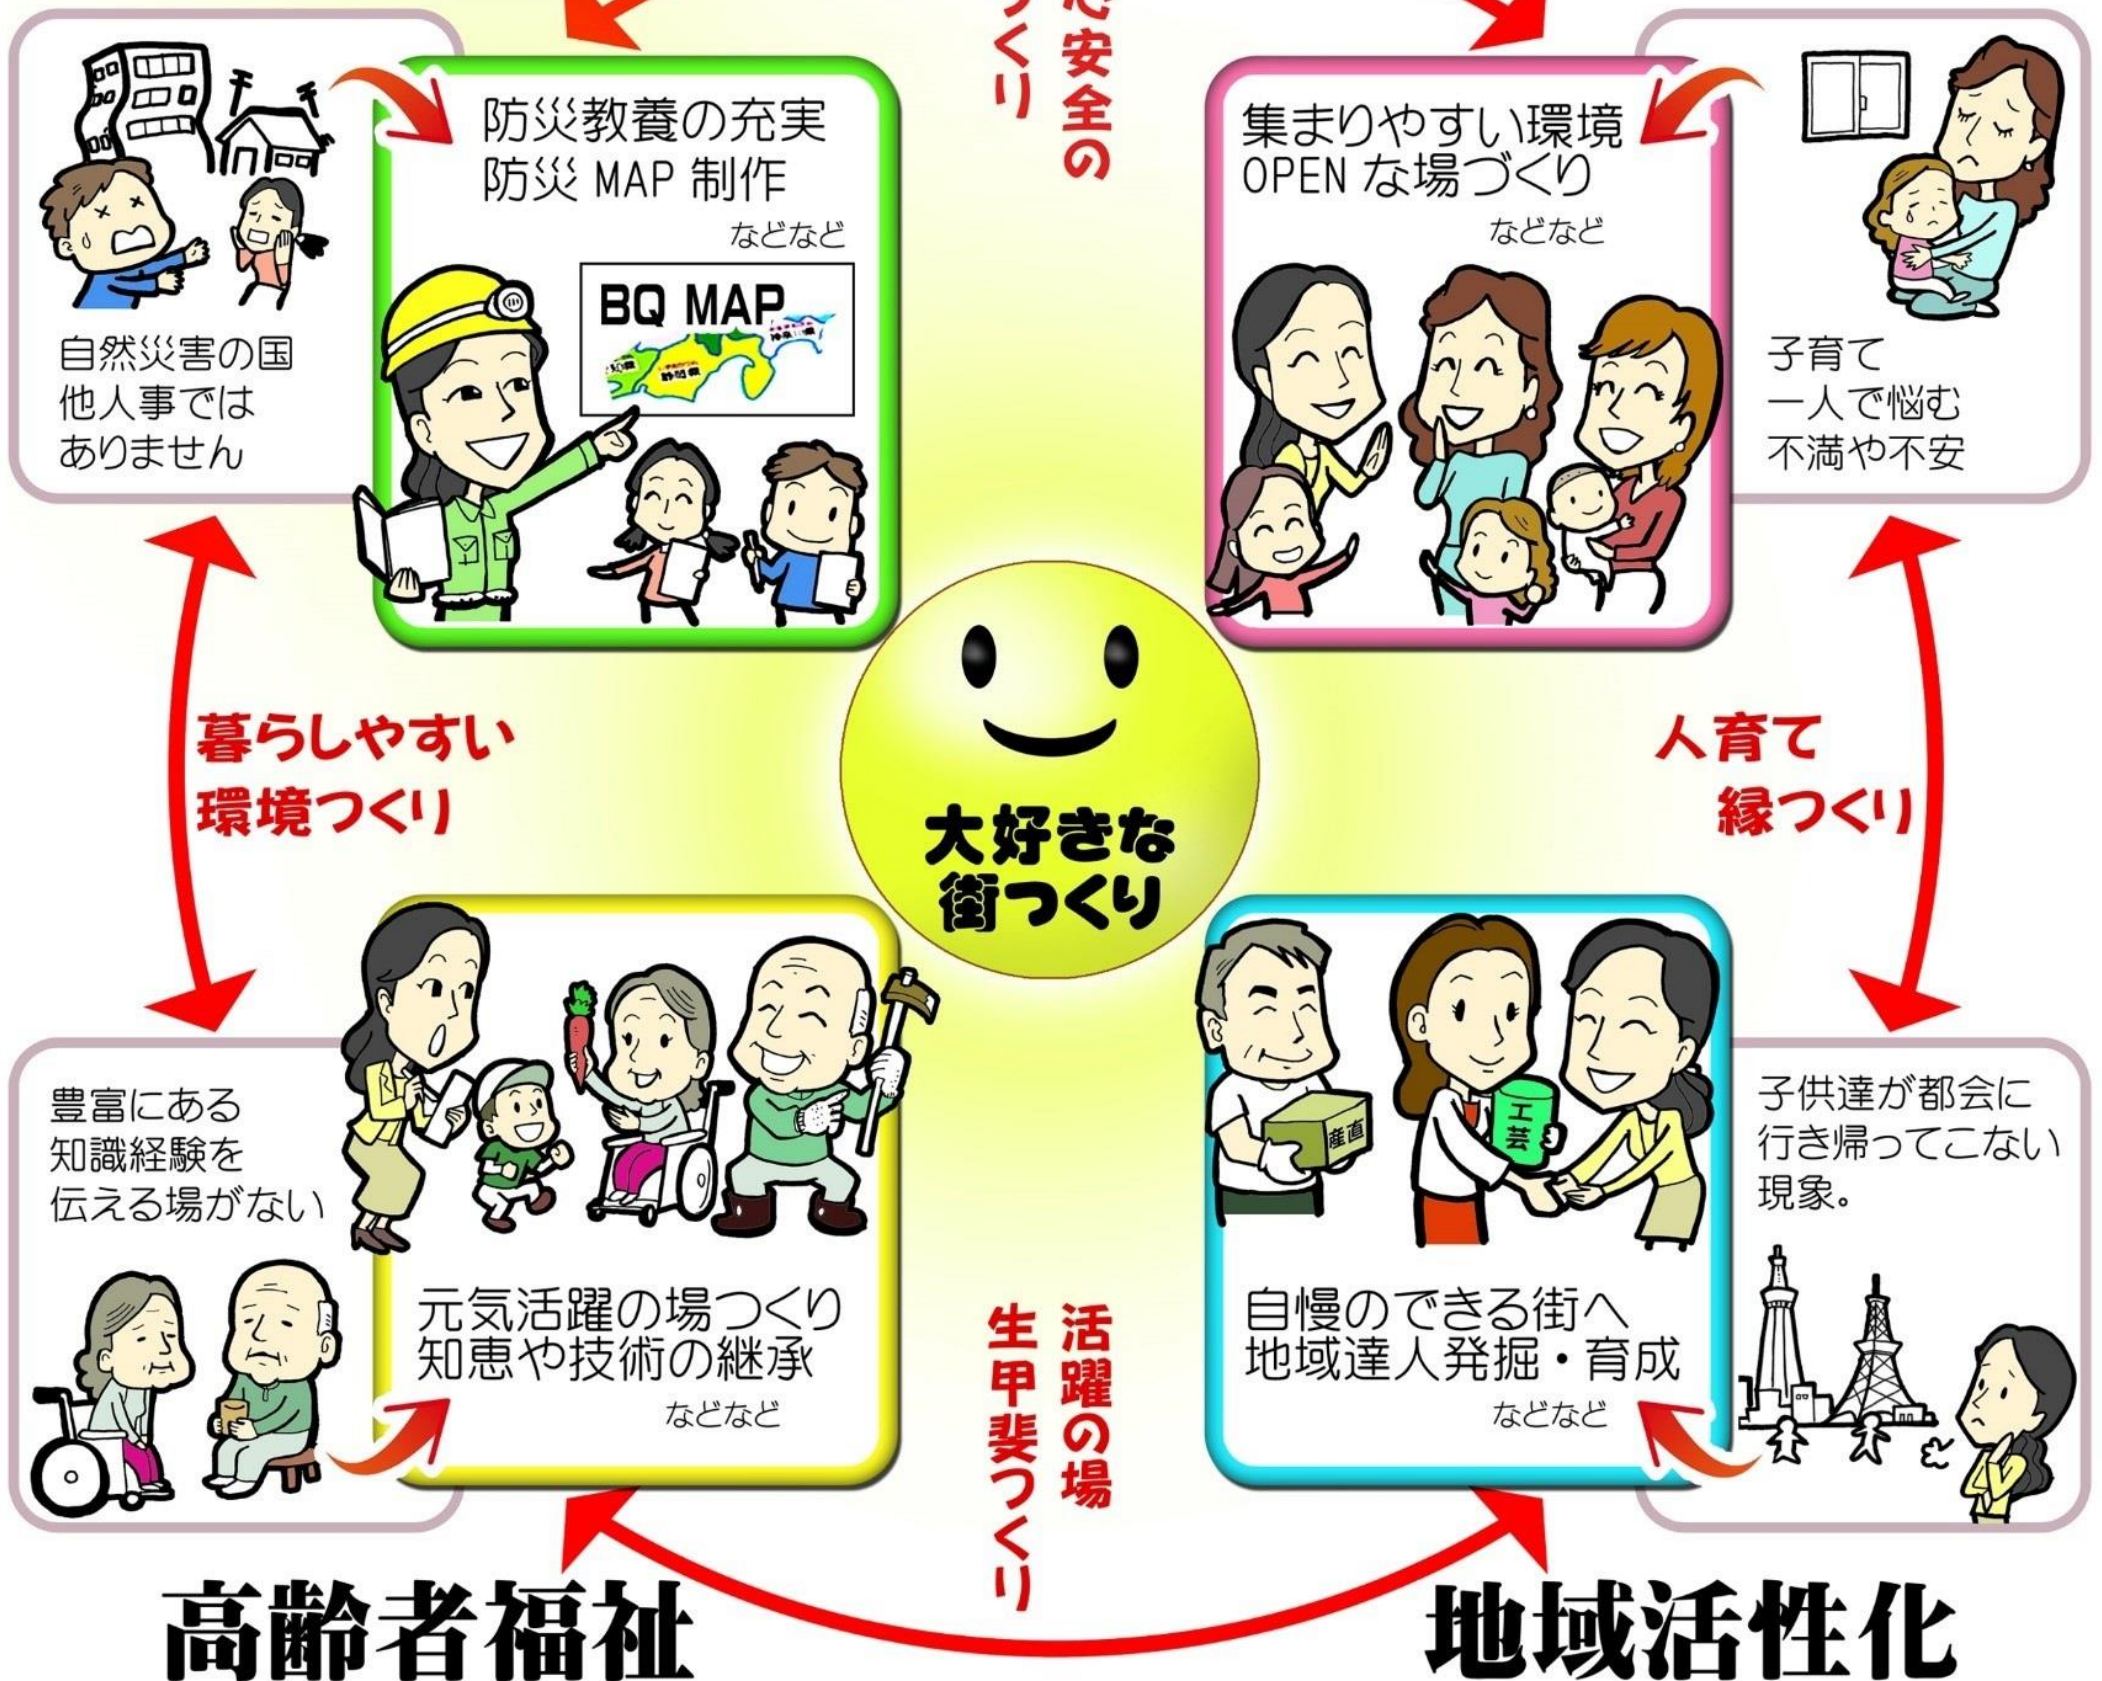

## 安心と生甲斐の循環型 地域社会構造

下記の図のように、地域づくりを具体的出来る処から始め、  
どんどん豊かに大きくなるスパイラルを目指します。  
学びの場があれば不安がなくなり、活躍の場があればイキイキします。  
ひとつの良いことが次の良いことに繋がる循環をつくっていきます。

## BQ活動を日本から世界へ

BQとはIQ (知能指数)EQ (感情指数)と同じように、防災教養指数  
「BOUSAI intelligence Quotient」です。藤澤が長年地域防災活動の中から生まれた造語です。  
自然災害の多い国だからこそ「BOUSAIの心」を教養レベルにおしすすめています。  
教養とは自然に出来てしまう品のある行動。これにより東日本大震災の時に二次被害三次被害  
が大きく抑えられ世界が驚きました。日本の誇りとして世界に発信すべき価値ある財産です。

### 子育て支援

安心と生甲斐の循環型 地域社会構造図